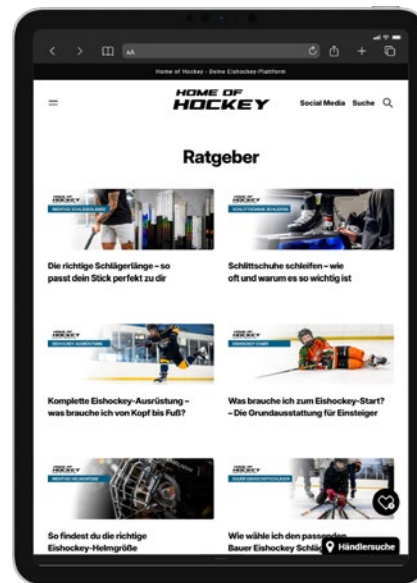

Die **NEUE EISHOCKEY**

**PRODUKT
PLATTFORM**

Mehr Wissen

Mehr Beratung

Mehr Eishockey

Schanner Grafik
Bilder: City-Press GmbH Bildagentur / BAUER

Alle Artikel sind nur im Sportfachhandel erhältlich!