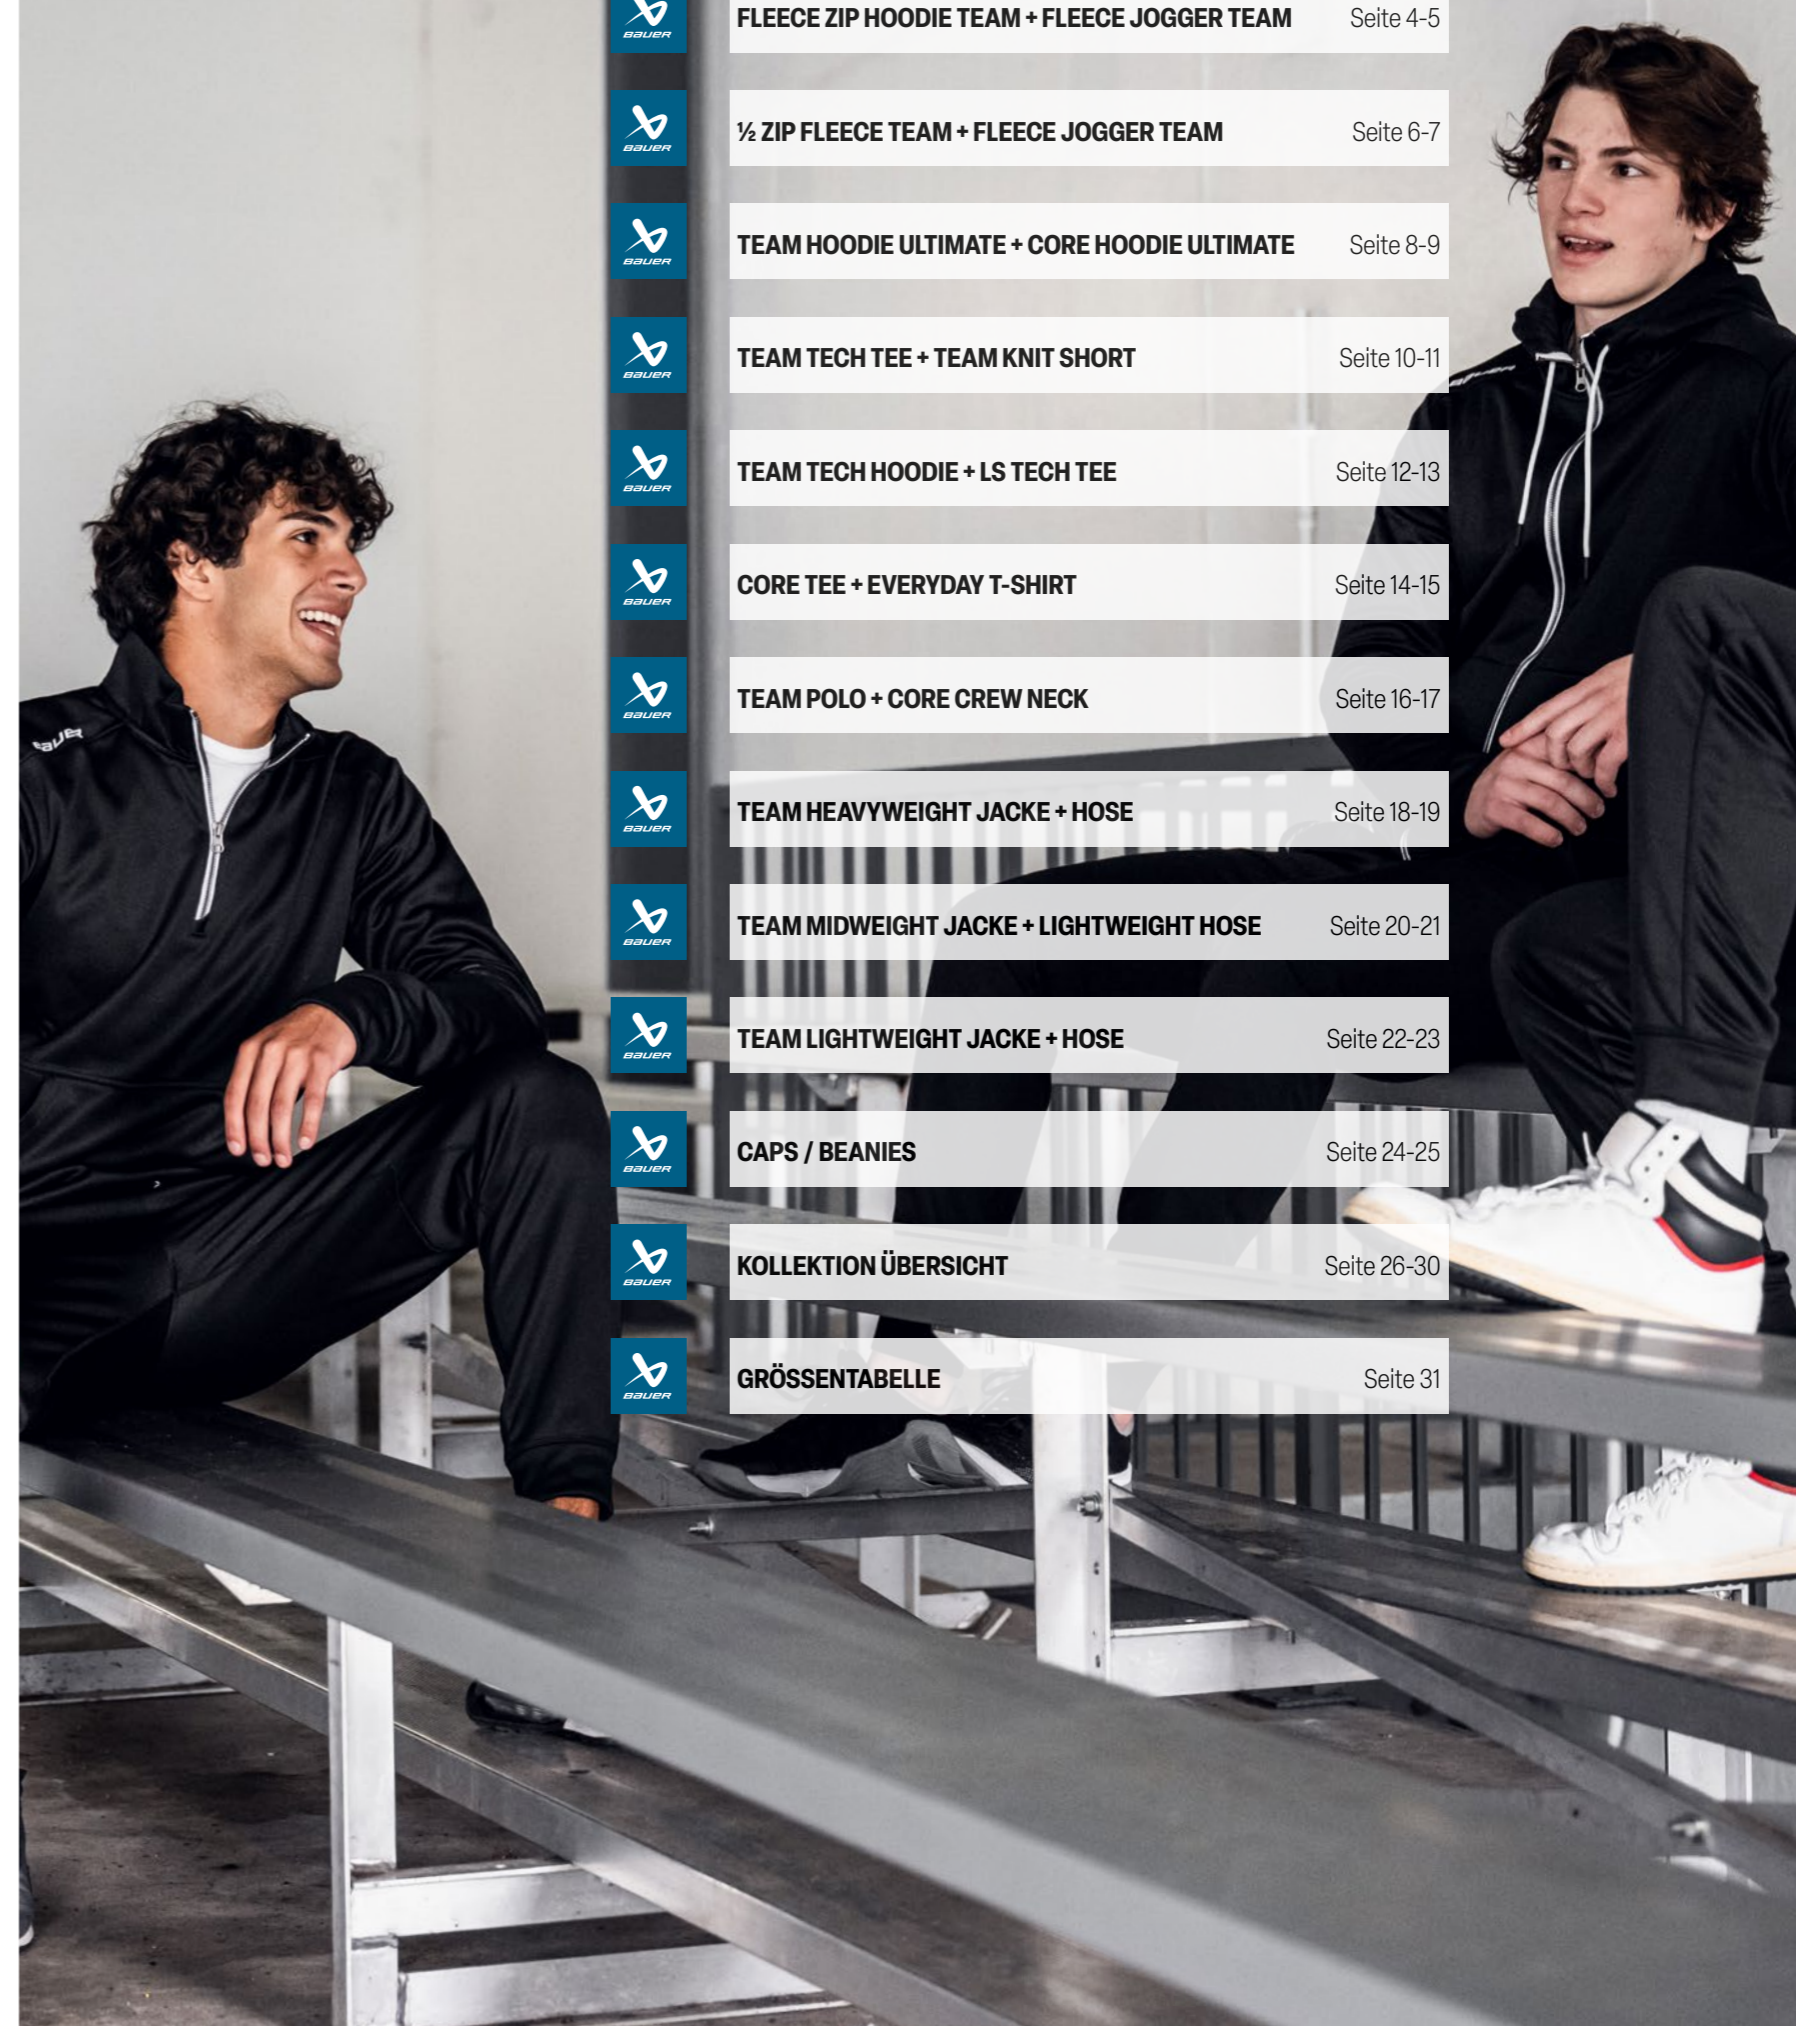

FEATURES

FLEECE ZIP HOODIE

- Material** 100% Polyester wasserabweisend
- Passform** Taillierter Schnitt
- Features** Tech-Fleece-Gewebe
Gefütterte Kapuze mit verstellbarem Kordelzug
Kängurutasche mit zusätzlicher YKK®-Reißverschlusstasche auf der rechten Seite
Logo an Schulter und hinterem Saum
Schlaufe mit Logo-Band