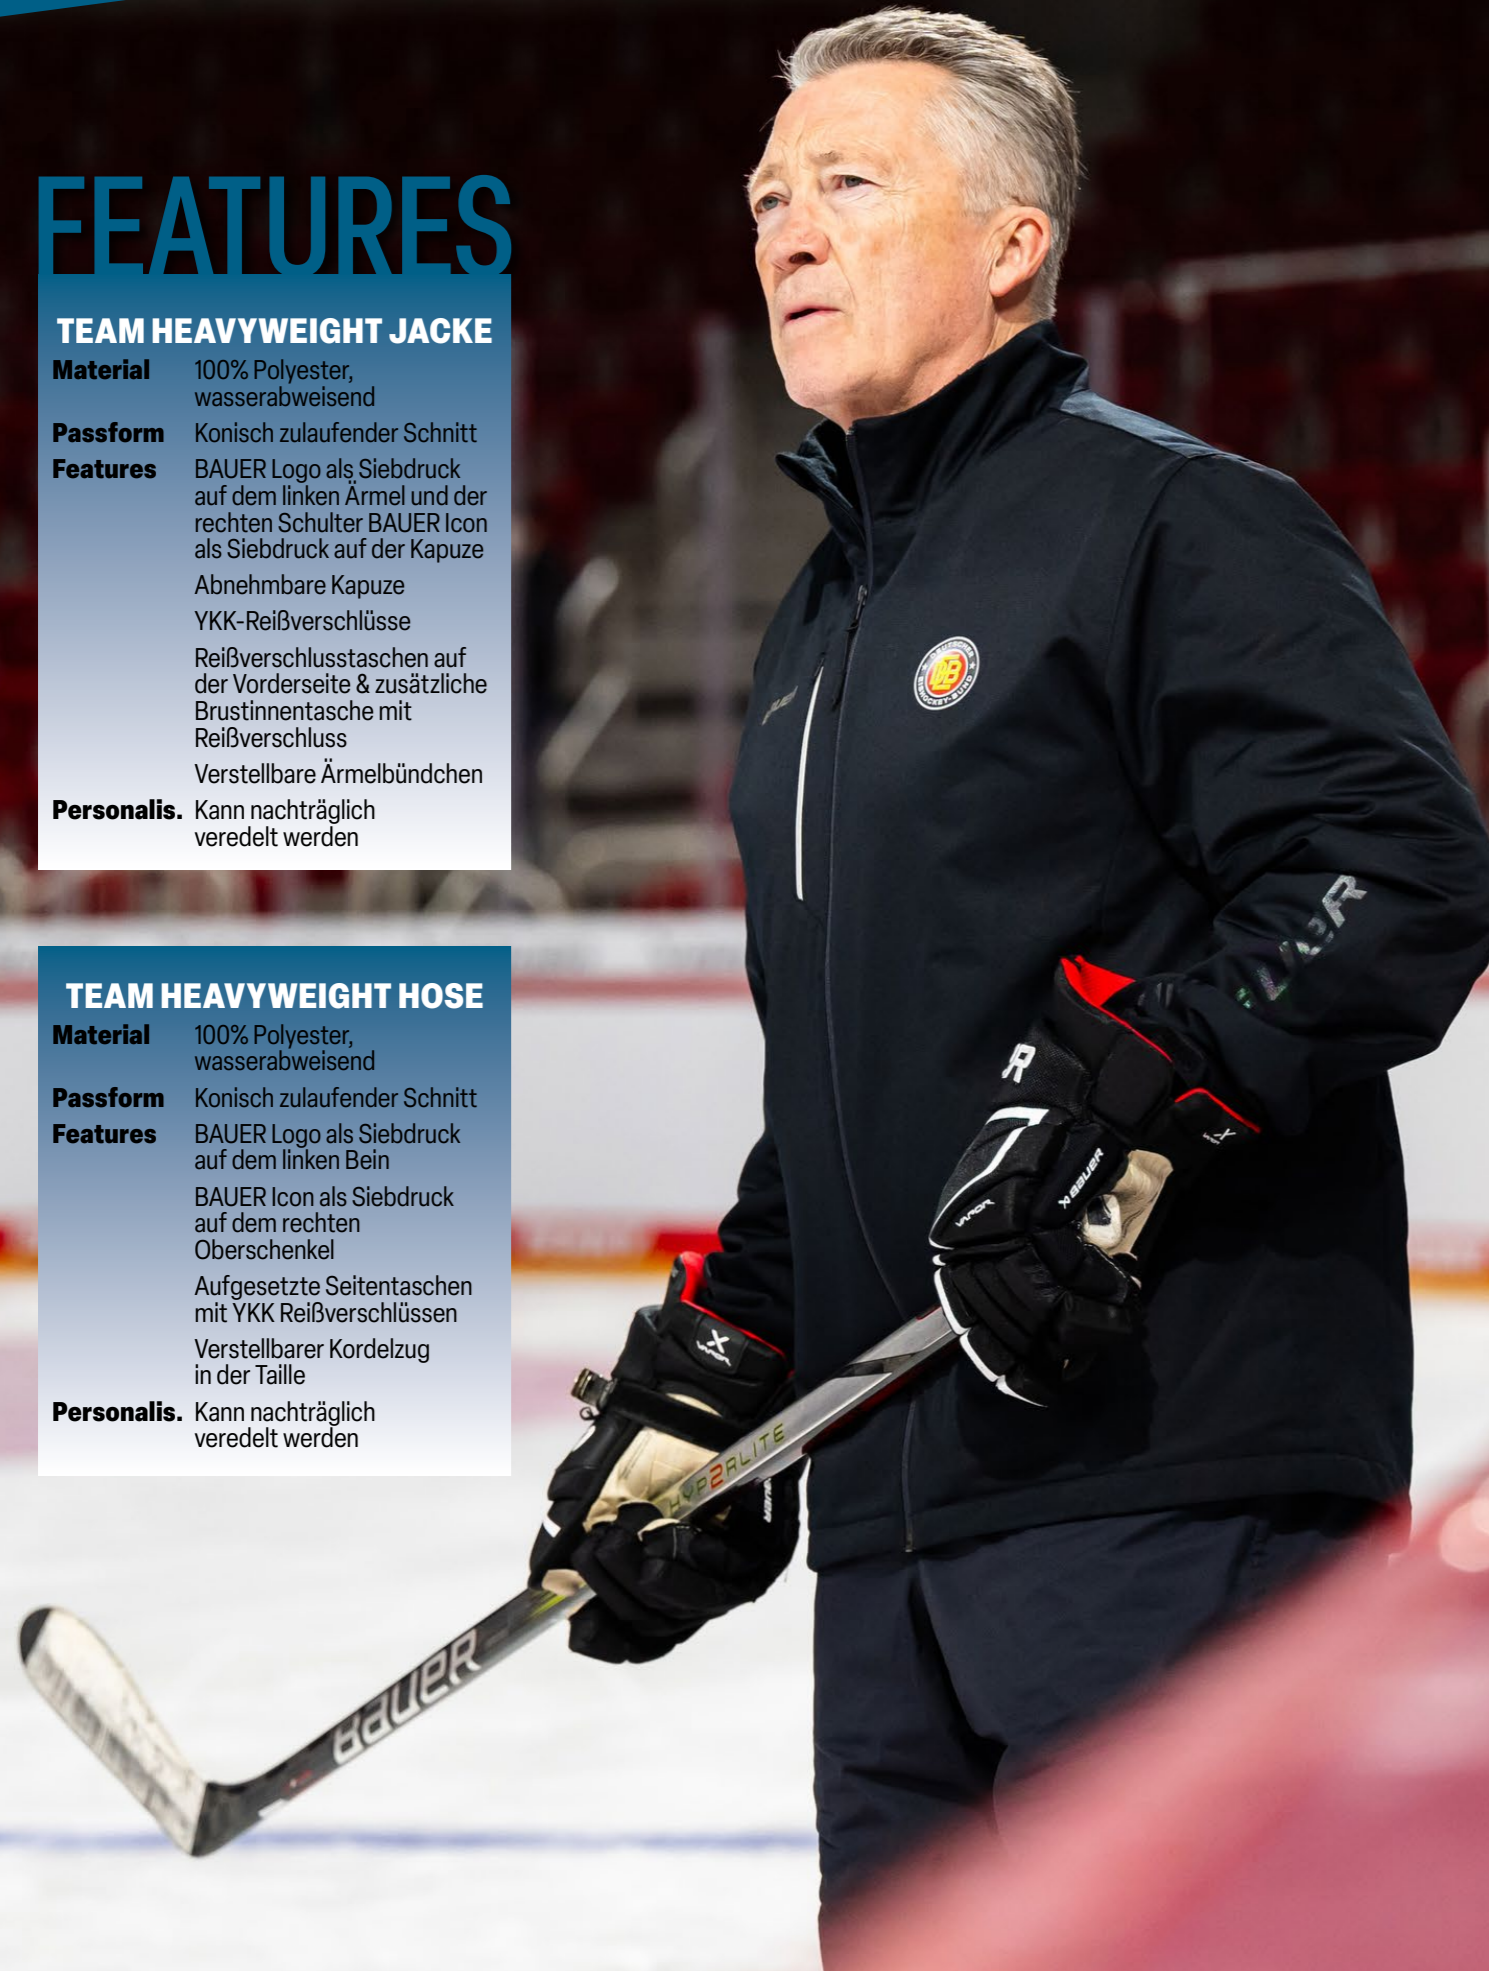

FEATURES

TEAM HEAVYWEIGHT JACKE

- **Material** 100% Polyester, wasserabweisend
- **Passform** Konisch zulaufender Schnitt
- **Features**
  - BAUER Logo als Siebdruck auf dem linken Ärmel und der rechten Schulter BAUER Icon als Siebdruck auf der Kapuze
  - Abnehmbare Kapuze
  - YKK-Reißverschlüsse
  - Reißverschlusstaschen auf der Vorderseite & zusätzliche Brusttasche mit Reißverschluss
  - Verstellbare Ärmelbündchen
- **Personalis.** Kann nachträglich veredelt werden

TEAM HEAVYWEIGHT HOSE

- **Material** 100% Polyester, wasserabweisend
- **Passform** Konisch zulaufender Schnitt
- **Features**
  - BAUER Logo als Siebdruck auf dem linken Bein
  - BAUER Icon als Siebdruck auf dem rechten Oberschenkel
  - Aufgesetzte Seitentaschen mit YKK Reißverschlüssen
  - Verstellbarer Kordelzug in der Taille
- **Personalis.** Kann nachträglich veredelt werden

BAUER TEAM HEAVYWEIGHT JACKE SR + YTH

Artikel	Team Heavyweight Jacke					
	Senior			Youth		
Modell						
Größe	XS, S, M, L, XL, XXL			XXS, XS, S, M, L, XL		
Farbe	schwarz	marine	rot	schwarz	marine	rot
Artikel-Nr.	1063238	1063239	1063240	1063270	1063271	1063272
UVP*	119,95 €			109,95 €